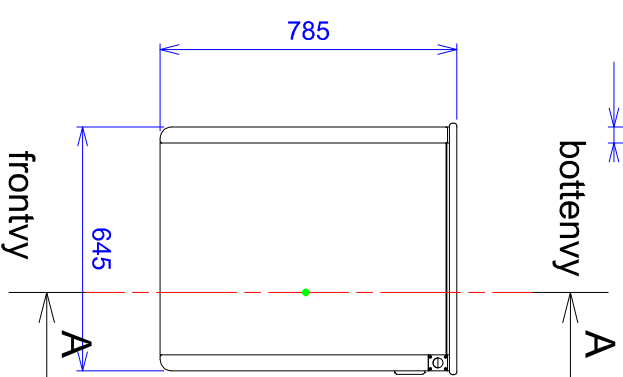

Höger sida

bottenvy

frontvy

Vänster sida

frontvy

Höger sida

Toppvy

Toppvy

Ritad	Godk.	Skala	Projekt	Blad	Datum
JZ	JZ	A3 1:20	Skötbordsspecialisten	1/1	30/04/2014
Fabriksgatan 2, 543 50 Tibro 0504-124 82, www.noasnickeri.se			Robust	Där ej annat anges	Rev.
ASSEMBLY			-	ISO 2768-m	Ritn.nr