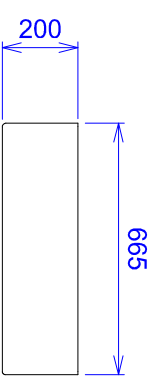

Höger sida

bottenvy

frontvy

Vänster sida

frontvy

Höger sida

Toppvy

Toppvy

Ritad	Godk.	Skala	Projekt	Blad	Datum
JZ	JZ	A3 1:20	Skötbordsspecialisten	1/1	30/04/2014
Fabriksgatan 2, 543 50 Tibro 0504-124 82, www.noasnickeri.se			Robust	Där ej annat anges	Rev.
ASSEMBLY			-	ISO 2768-m	Ritn.nr