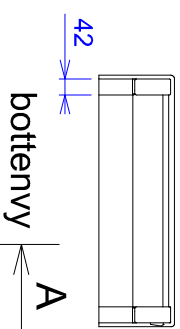

Höger sida

bottenvy

frontvy

Vänster sida

frontvy

Höger sida

Toppvy

Toppvy

Ritad	Godk.	Skala	Projekt	Blad	Datum
JZ	JZ	A3 1:20	Skötbordsspecialisten	1/1	30/04/2014
Fabriksgatan 2, 543 50 Tibro 0504-124 82, www.noasnickeri.se			Robust	Där ej annat anges	Rev.
ASSEMBLY			-	ISO 2768-m	Ritn.nr