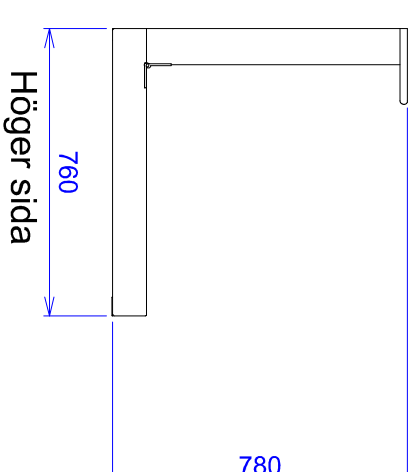

Höger sida

bottenvy

frontvy

Vänster sida

frontvy

Höger sida

Toppvy

Toppvy

Ritad	Godk.	Skala	Projekt	Blad	Datum
JZ	JZ	A3 1:20	Skötbordsspecialisten	1/1	30/04/2014
Fabriksgatan 2, 543 50 Tibro 0504-124 82, www.noasnickeri.se			Robust	Där ej annat anges	Rev.
ASSEMBLY			-	ISO 2768-m	Ritn.nr