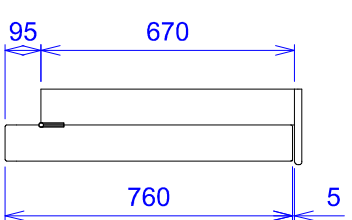

Höger sida

bottenvy

frontvy

Vänster sida

frontvy

Höger sida

Toppvy

Toppvy

Ritad	Godk.	Skala	Projekt	Blad	Datum
JZ	JZ	A3 1:20	Skötbordsspecialisten	1/1	30/04/2014
Fabriksgatan 2, 543 50 Tibro 0504-124 82, www.noasnickeri.se			Robust	Där ej annat anges	Rev.
ASSEMBLY			-	ISO 2768-m	Ritn.nr