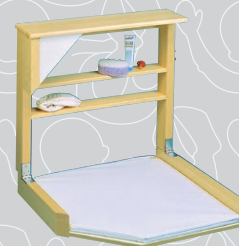

Skötbord Robust är ett fällbart skötbord som hängs på väggen. Det är försett med en dämpande gasfjäder och kan enkelt fällas upp och ner med en hand. När bordet fälls upp låses det automatiskt med ett snäpplås. Dyna ingår.

Mått: Robust

Höjd: 780 mm
Bredd: 660 mm
Djup: uppfällt 200 mm,
nedfällt 770 mm

Montering

Monteras på väggen med skruvar. Monteringsanvisning medföljer. Lämplig arbets höjd: 90 cm för kvinnor och 95 cm för män.

Mått: Robust Extra

Höjd: 780 mm
Bredd: 775 mm
Djup: uppfällt 200 mm,
nedfällt 770 mm

Robust Extra

Robust Extra är en specialvariant av Robust. Det är bredare och har ett avskuret hörn. Den praktiska finessen är att skötaren kan lägga barnet diagonalt och på så sätt komma närmare tvättstället. Robust Extra finns med avskuret hörn på vänster eller höger sida.