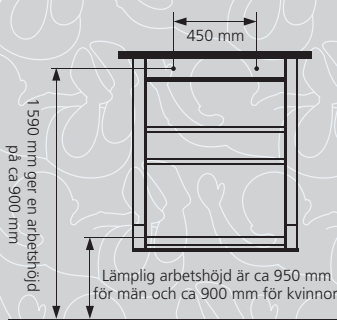

Mått: Robust

Höjd: 780 mm
Bredd: 660 mm
Djup: uppfällt 200 mm,
nedfällt 770 mm

Montering

Monteras på väggen med skruvar. Monteringsanvisning medföljer. Lämplig arbets höjd: 90 cm för kvinnor och 95 cm för män.

Mått: Robust Extra

Höjd: 780 mm
Bredd: 775 mm
Djup: uppfällt 200 mm,
nedfällt 770 mm

Robust Extra

Robust Extra är en specialvariant av Robust. Det är bredare och har ett avskuret hörn. Den praktiska finessen är att skötaren kan lägga barnet diagonalt och på så sätt komma närmare tvättstället. Robust Extra finns med avskuret hörn på vänster eller höger sida.